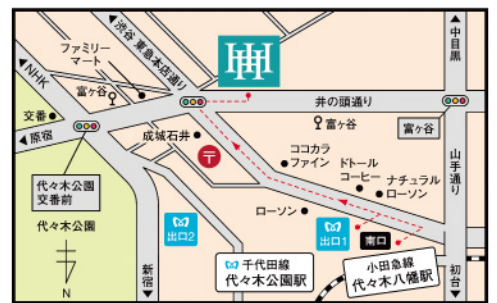

第3期 DM会員先行発売日 2021 2.6(土) 一般発売日 2021 2.13(土)

入場料

全席指定リクライニング席:2,200円(税込) ※各回 休憩なし約1時間

※感染症拡大状況により、通常座席での開催となる場合がございます。

チケットお申し込み

Hakuju Hallチケットセンター 03-5478-8700 11:00-17:00(火~金 ※祝日・休館日を除く)

オンラインチケット予約 <https://www.hakujuhall.jp>

【ご来場のお客様へ】●ご来場之际まして、Hakuju Hall ホームページに掲載しております、Hakuju Hall 感染症予防への取り組み[Hakuju モデル]をご一読いただけますよう、お願いいたします。●ホールには駐車場はございません。

〒151-0063 東京都渋谷区富ヶ谷1-37-5 Tel: 03-5478-8867

最寄駅:代々木公園駅(千代田線)出口1より徒歩5分

代々木八幡駅(小田急線)南口より徒歩5分

バス:富ヶ谷バス停下車 徒歩1分

渋谷駅西口バスターミナルより10分

※渋谷63(中野行)、渋谷64(中野行)、渋谷66(阿佐ヶ谷行)、渋谷69(笹塚循環)

LINE 公式アカウント はじめました!

@hakujuhall 検索

チケット
購入

HAKUJU

株式会社 白寿生科学研究所は、音楽を通じて
“ゆとりある精神”を実現する場を提供いたします